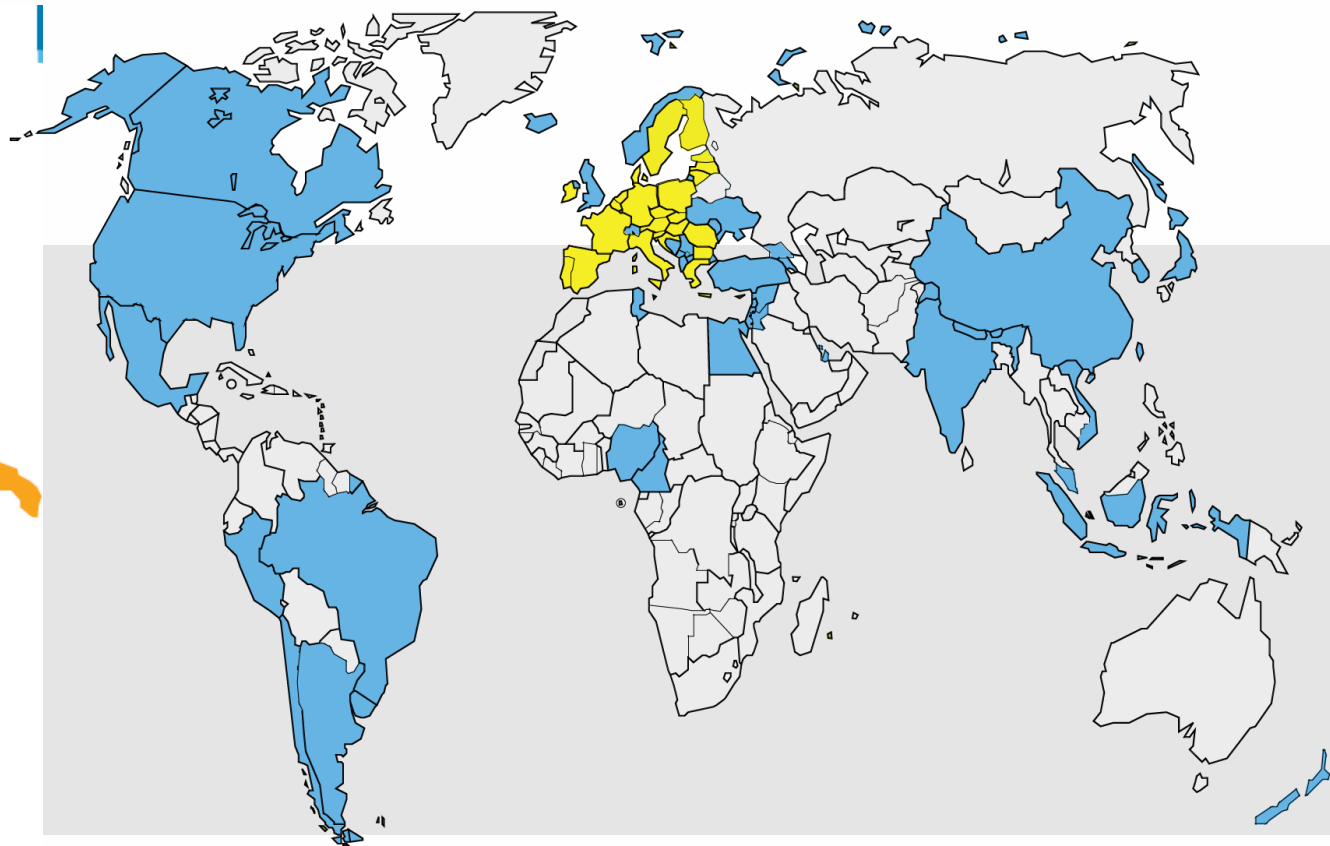

# La più grande Rete mondiale a supporto dell'internazionalizzazione delle imprese

[een.ec.europa.eu](http://een.ec.europa.eu)

CAMERA DI COMMERCIO  
INDUSTRIA ARTIGIANATO E AGRICOLTURA  
DI TORINO

## La rete Enterprise Europe Network (EEN)

Creata dalla Commissione europea dal 2008 nel quadro del “Programma Competitività e Innovazione” (CIP), programma sostituito dal 2014 con il «Programma per la Competitività delle imprese e delle PMI» - COSME.

Nella fase 2021-2027 la rete è finanziata dal nuovo Programma Single Market.

<https://een.ec.europa.eu>

+60 paesi + 600 organizzazioni coinvolte

<http://een.ec.europa.eu/>  
[www.een-italia.eu/](http://www.een-italia.eu/)