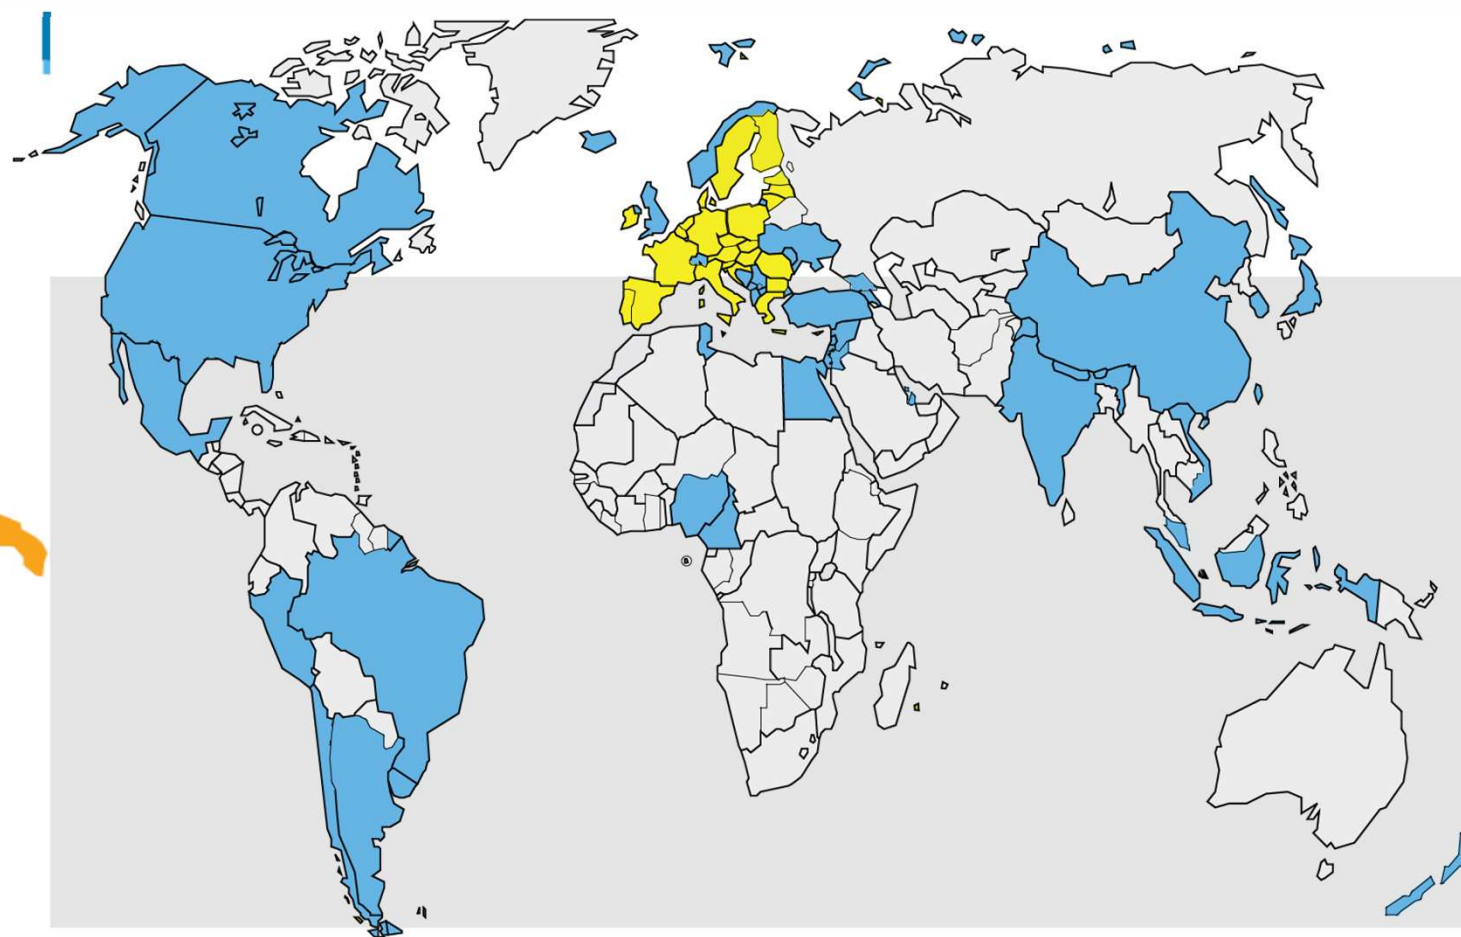

La più grande Rete mondiale  
a supporto dell'internazionalizzazione  
delle imprese.

[een.ec.europa.eu](http://een.ec.europa.eu)

CAMERA DI COMMERCIO  
INDUSTRIA ARTIGIANATO E AGRICOLTURA  
DI TORINO

## La rete Enterprise Europe Network (EEN)

Creata dalla Commissione europea dal 2008 nel quadro del “Programma Competitività e Innovazione” (CIP), programma sostituito dal 2014 con il «Programma per la Competitività delle imprese e delle PMI» - COSME.

Nella fase 2021-2027 la rete è finanziata dal nuovo Programma Single Market.

<https://een.ec.europa.eu>

+60 paesi + 600 organizzazioni coinvolte

<http://een.ec.europa.eu/>  
[www.een-italia.eu/](http://www.een-italia.eu/)