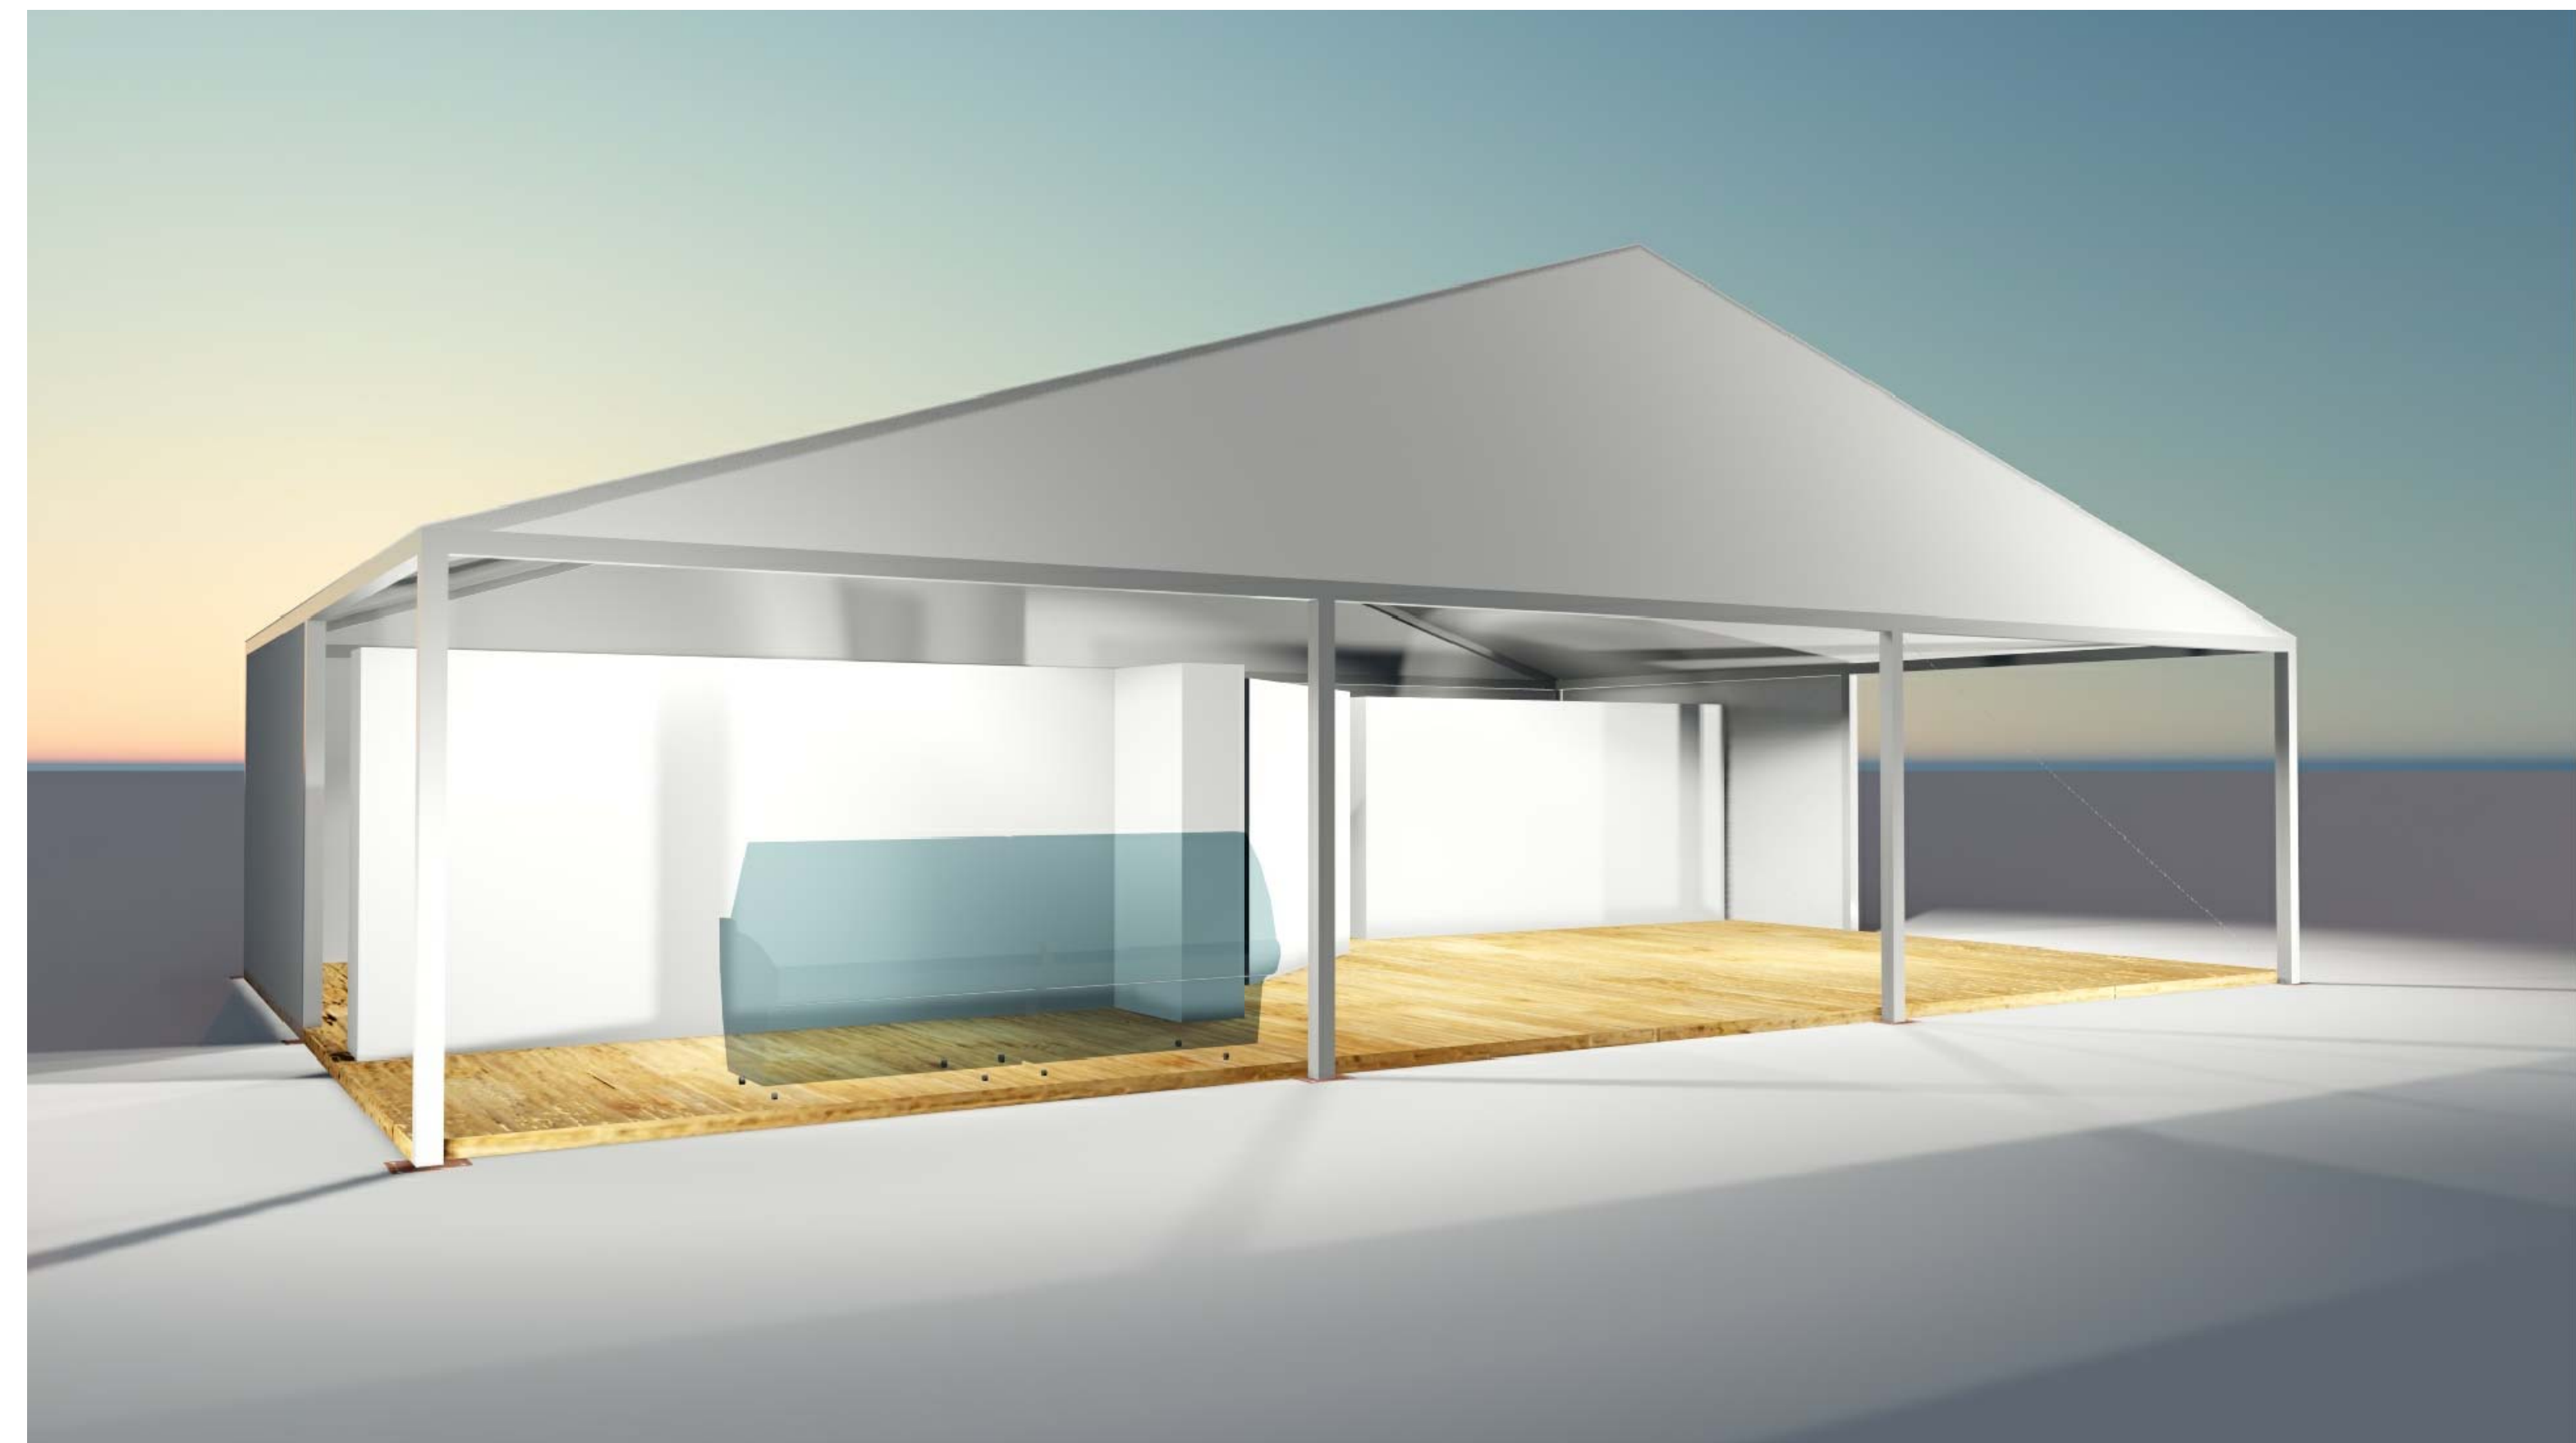

PIANTA

LEGENDA

ARREDI

n1\_scaffale metallico

ATTREZZATURA

n1\_tavolo in acciaio 120 (Ta-120)  
 n1\_lavandino ad una vasca (L1v)  
 n1\_lavamani (Im)  
 n1\_boiler (b)  
 n1\_armadio frigo a 1 anta (F1a)  
 n2\_vetrina frigo - base 150 (Vf)

 15 mq pvc a pavimento

 LATI LIBERI

VISTA 3D

VISTA 3D