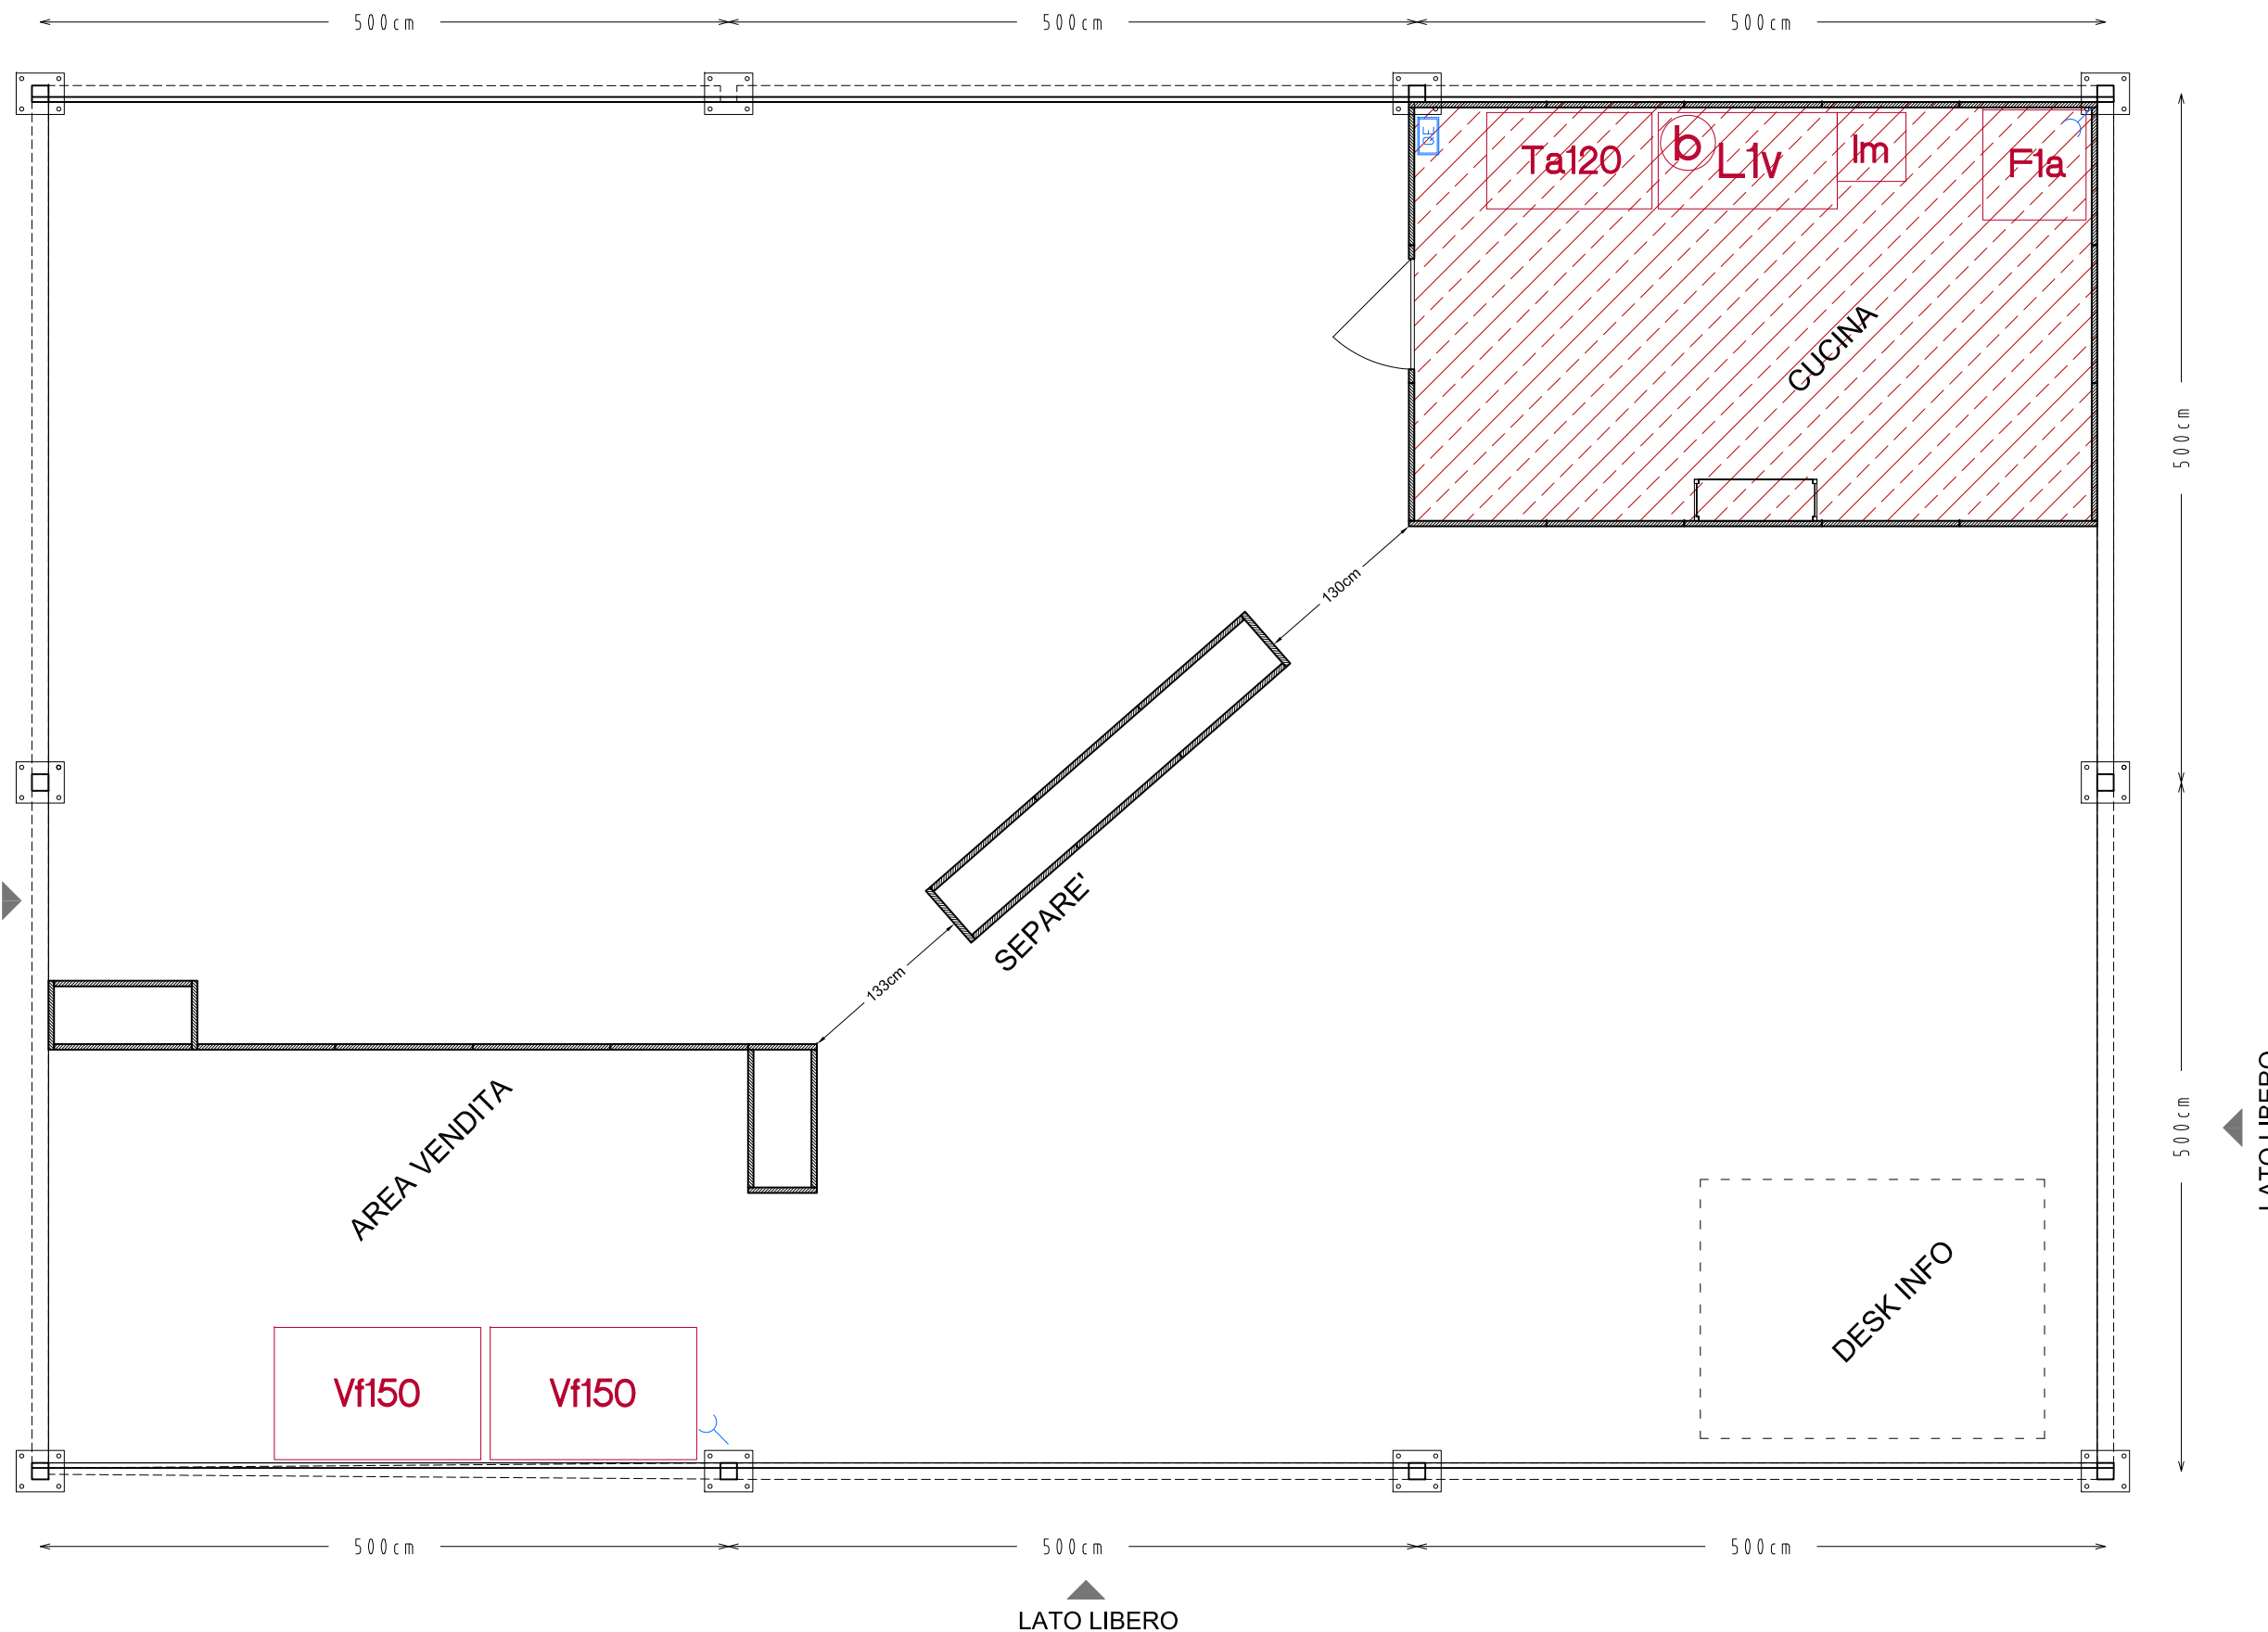

PIANTA

LEGENDA

ARREDI

n1\_scaffale metallico

ATTREZZATURA

n1\_tavolo in acciaio 120 (Ta-120)  
 n1\_lavandino ad una vasca (L1v)  
 n1\_lavamani (Im)  
 n1\_boiler (b)  
 n1\_armadio frigo a 1 anta (F1a)  
 n2\_vetrina frigo - base 150 (Vf)

 15 mq pvc a pavimento

 LATI LIBERI

VISTA 3D

VISTA 3D